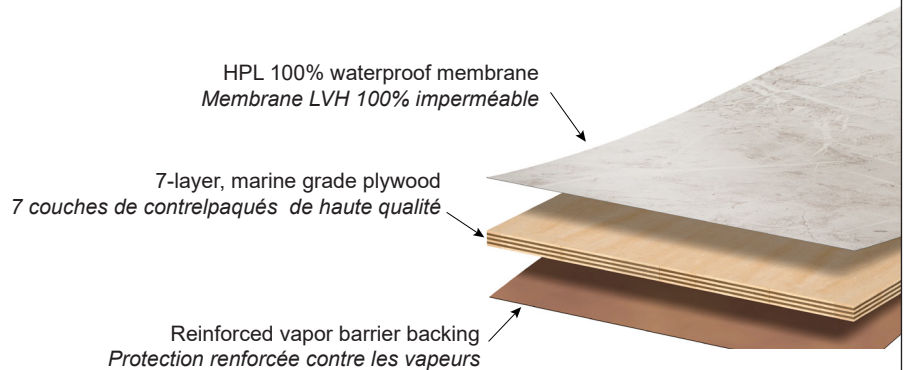

**WHAT ARE FIBO BY FLEURCO WALLS MADE OF?
DE QUOI LES MURS FIBO PAR FLEURCO SONT-ILS FAITS ?**