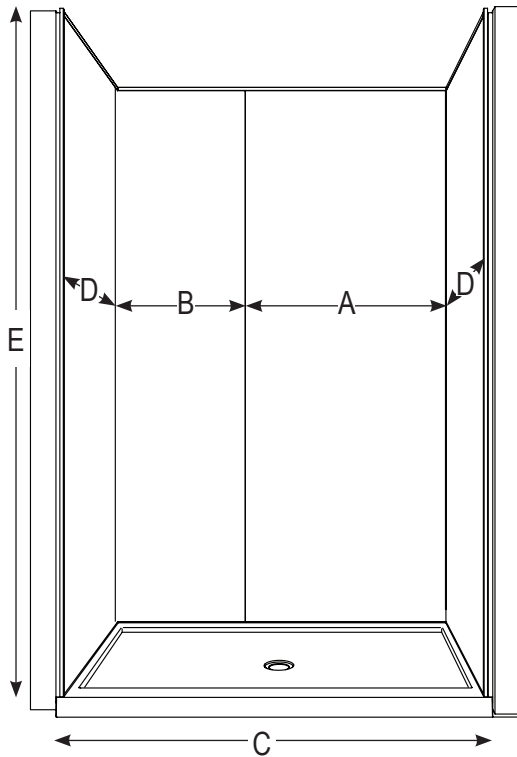

1

Model / Modèle	Panel A overall width / Panneau A largeur totale (A)	Panel B overall width / Panneau B largeur totale (B)	Back wall max / Mur arrière max (C)	Side wall max / Mur latéral max (D)	Height / Hauteur (E)	Accent panel / Sold separately / Panneau d'accent / Vendu séparément
FBA4838-XXXX	41" 1041mm	24" 610mm	53" 1346mm	38 1/2" 978mm	94 1/2" 2400mm	12" 305mm
FBA6038-XXXX	41" 1041mm	24" 610mm	62" 1575mm	38 1/2" 978mm	94 1/2" 2400mm	12" 305mm
FBA7238-XXXX	41" 1041mm	41" 1041mm	77" 1956mm	38 1/2" 978mm	94 1/2" 2400mm	12" 305mm