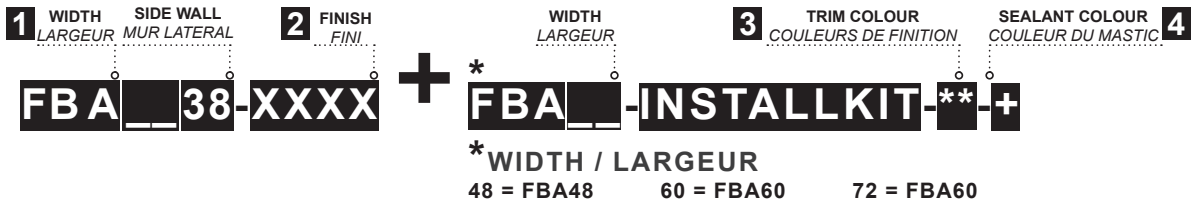

1

Model / Modèle	Panel A overall width / Panneau A largeur totale (A)	Panel B overall width / Panneau B largeur totale (B)	Back wall max / Mur arrière max (C)	Side wall max / Mur latéral max (D)	Height / Hauteur (E)	Accent panel / Sold separately / Panneau d'accent / Vendu séparément
FBA4838-XXXX	41" 1041mm	24" 610mm	53" 1346mm	38 1/2" 978mm	94 1/2" 2400mm	12" 305mm
FBA6038-XXXX	41" 1041mm	24" 610mm	62" 1575mm	38 1/2" 978mm	94 1/2" 2400mm	12" 305mm
FBA7238-XXXX	41" 1041mm	41" 1041mm	77" 1956mm	38 1/2" 978mm	94 1/2" 2400mm	12" 305mm