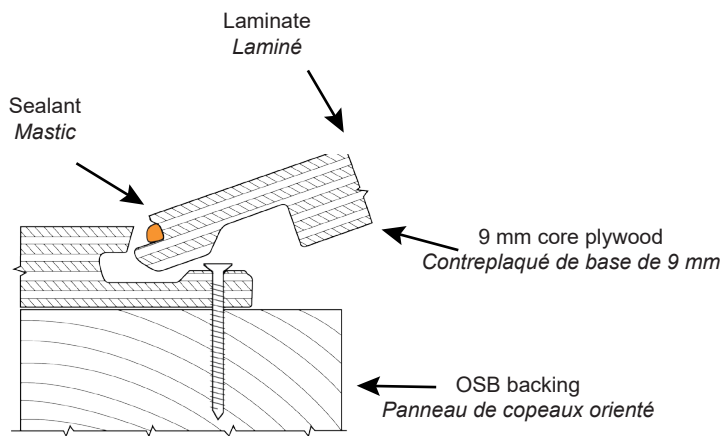

Project / Projet : Contact : Date : Tel / Tél :	Products and specifications are subject to change without notice. Please contact our sale office for any further enquiry. <i>Les produits et les caractéristiques peuvent être modifiés sans préavis. Pour toute demande de renseignements, veuillez communiquer avec notre service à la clientèle.</i>	Glass Options / Verre	Finish Options / Fini

**WHAT IS AQUALOCK ?
QU'EST-CE QU'AQUALOCK ?**