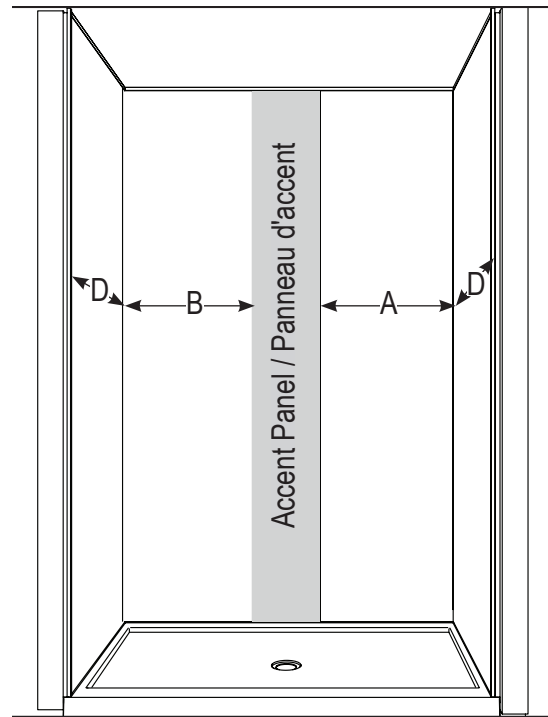

1

Model / Modèle	Panel A overall width / Panneau A largeur totale (A)	Panel B overall width / Panneau B largeur totale (B)	Back wall max / Mur arrière max (C)	Side wall max / Mur latéral max (D)	Height / Hauteur (E)	Accent panel / Sold separately / Panneau d'accent / Vendu séparément
FBA4838-XXXX	41" 1041mm	24" 610mm	53" 1346mm	38 1/2" 978mm	94 1/2" 2400mm	12" 305mm
FBA6038-XXXX	41" 1041mm	24" 610mm	62" 1575mm	38 1/2" 978mm	94 1/2" 2400mm	12" 305mm
FBA7238-XXXX	41" 1041mm	41" 1041mm	77" 1956mm	38 1/2" 978mm	94 1/2" 2400mm	12" 305mm