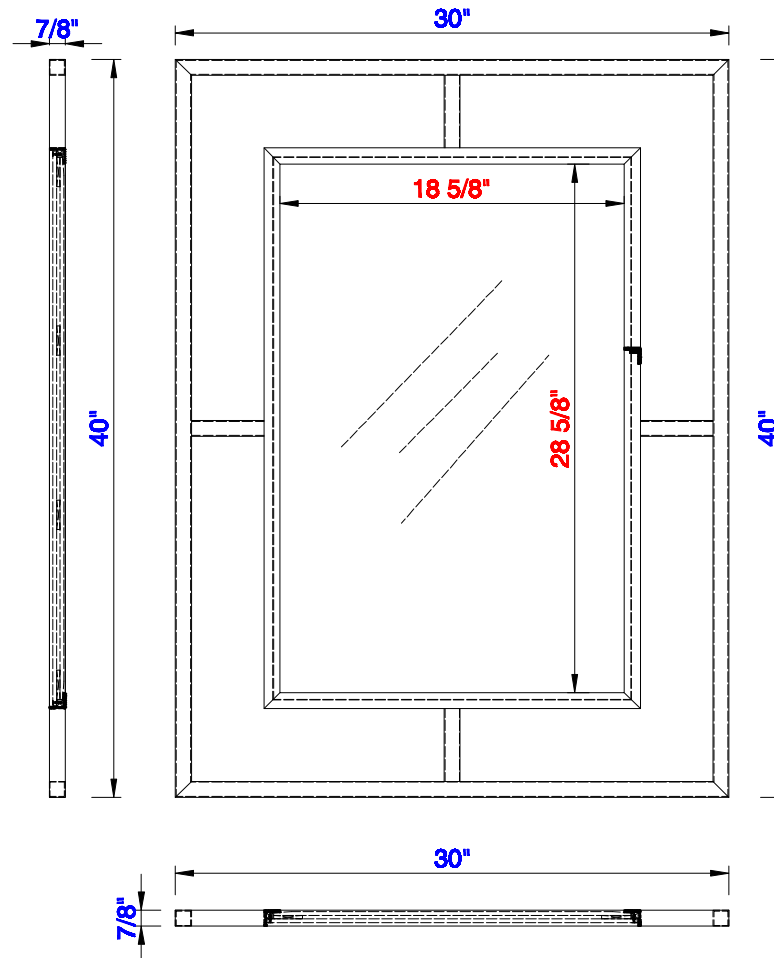

30"

Item Number:  
105-M30-BNK  
105-M30-RGD  
105-M30-MBK

JAMES MARTIN

VANITIES™

Boston 30" Mirror  
Diagrams with Dimensions  
Page 01 of 01

762mm

Item Number:  
105-M30-BNK  
105-M30-RGD  
105-M30-MBK

JAMES MARTIN

VANITIES™

Boston 762mm Mirror  
Diagrams with Dimensions  
Page 01 of 01