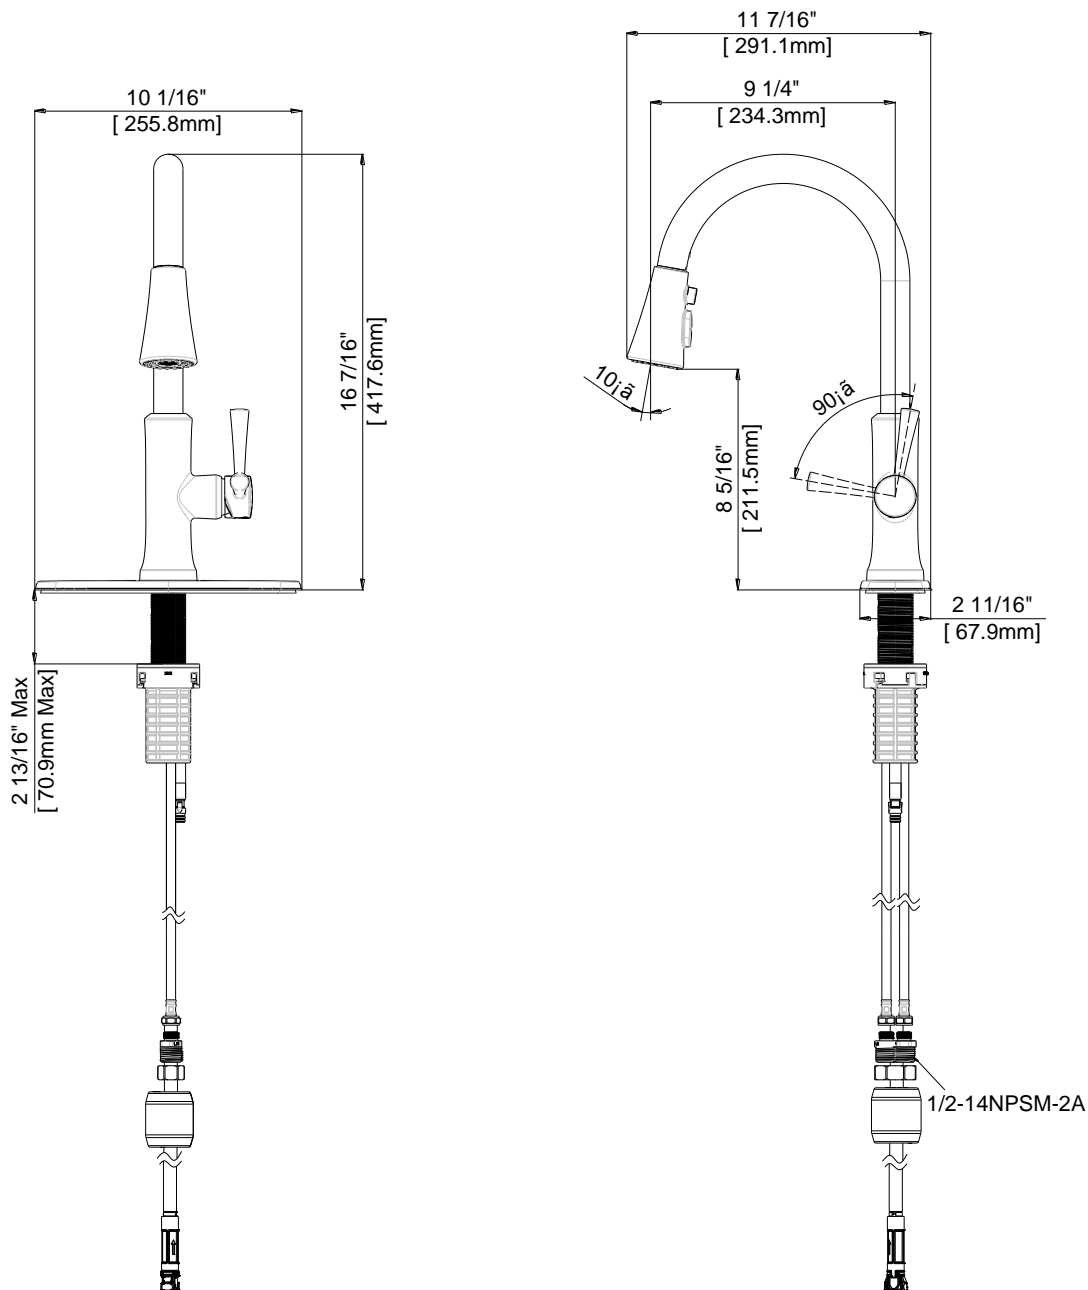

Pull-down Kitchen Faucet

Robinet de cuisine à bec arroseur

Grifo extraíble de cocina

Product Specifications

LUXART®

ARCHITECTURAL

ARC137-CP
ARC137-BN
ARC137-ORB
ARC137-BLM

Contact your sales representative for more information or visit our website at luxartcollection.com

Revised 5/31/2022