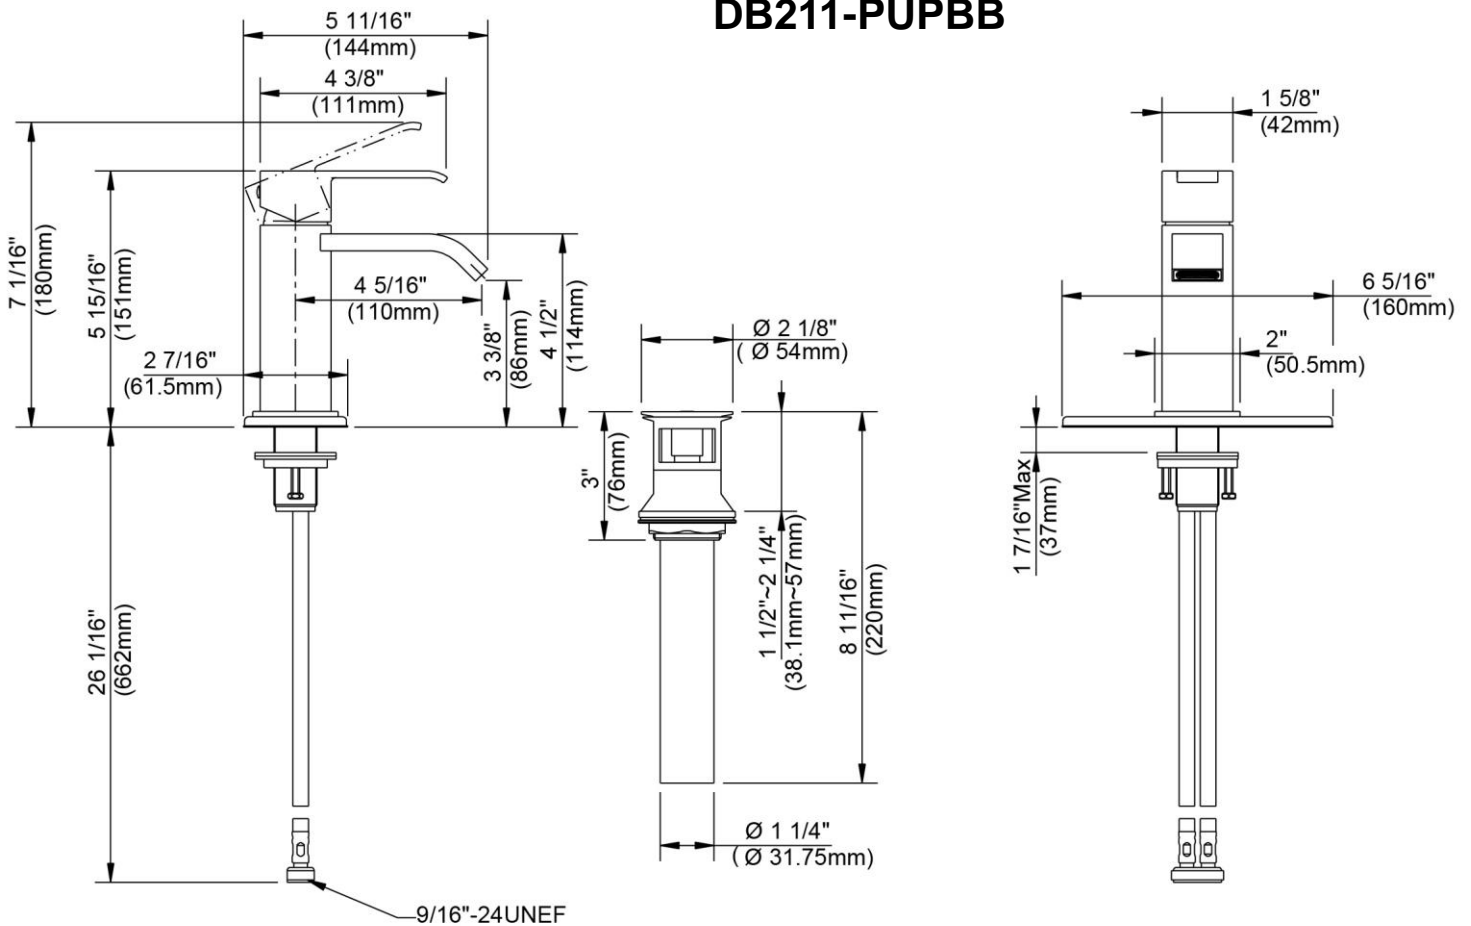

Single Post Mount Faucet

Robinet à colonne unique
Grifo con base de columna

Product Specifications

LUXART.
Beauty in every detail.™

debutante®

DB211-PUCP
DB211-PUBN
DB211-PUPBB

Contact your sales representative for more information or visit our website at luxartcollection.com