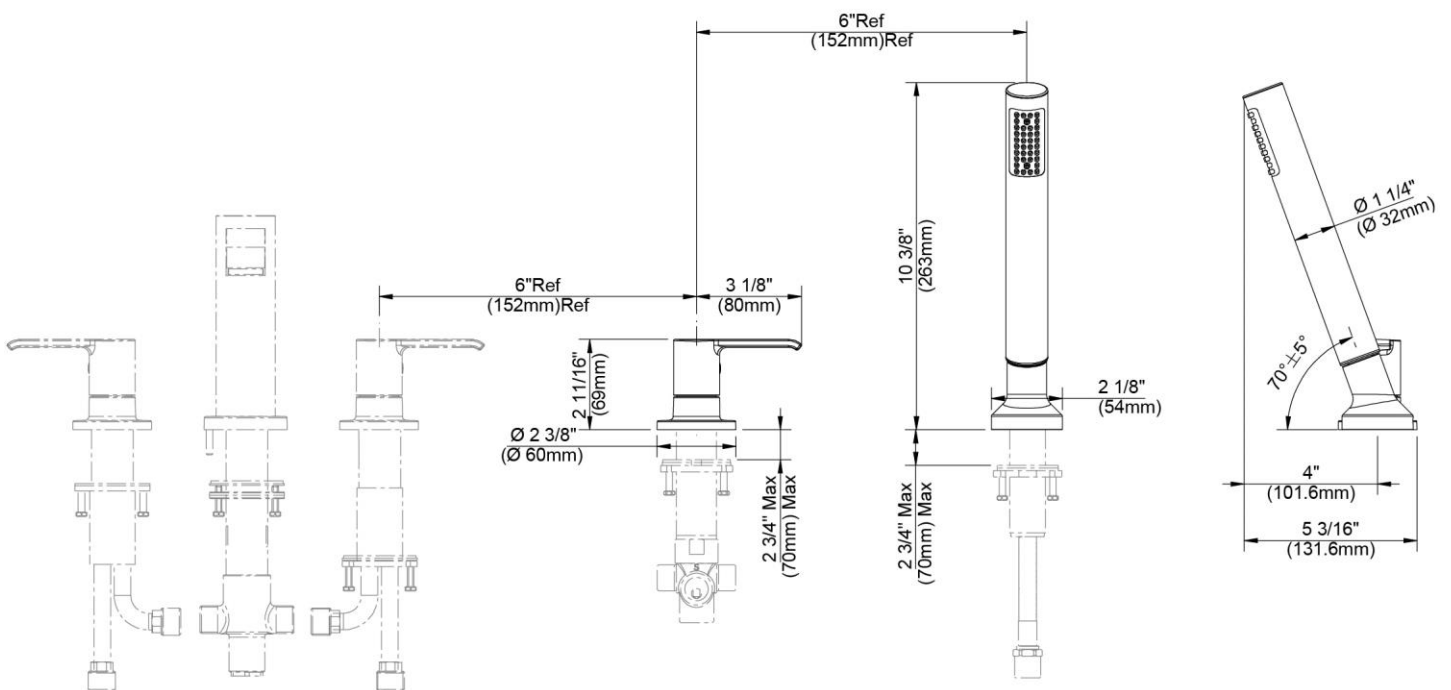

Personal Shower Trim With Diverter

Garniture de douche personnelle avec inverseur
Pieza exterior para ducha de mano con bifurcador

Product Specifications

LUXART.
Beauty in every detail.™

debutante®

DB341-LFDV-CP
DB341-LFDV-BN
DB341-LFDV-PBB

Contact your sales representative for more information or visit our website at luxartcollection.com

Revised 1/26/2022