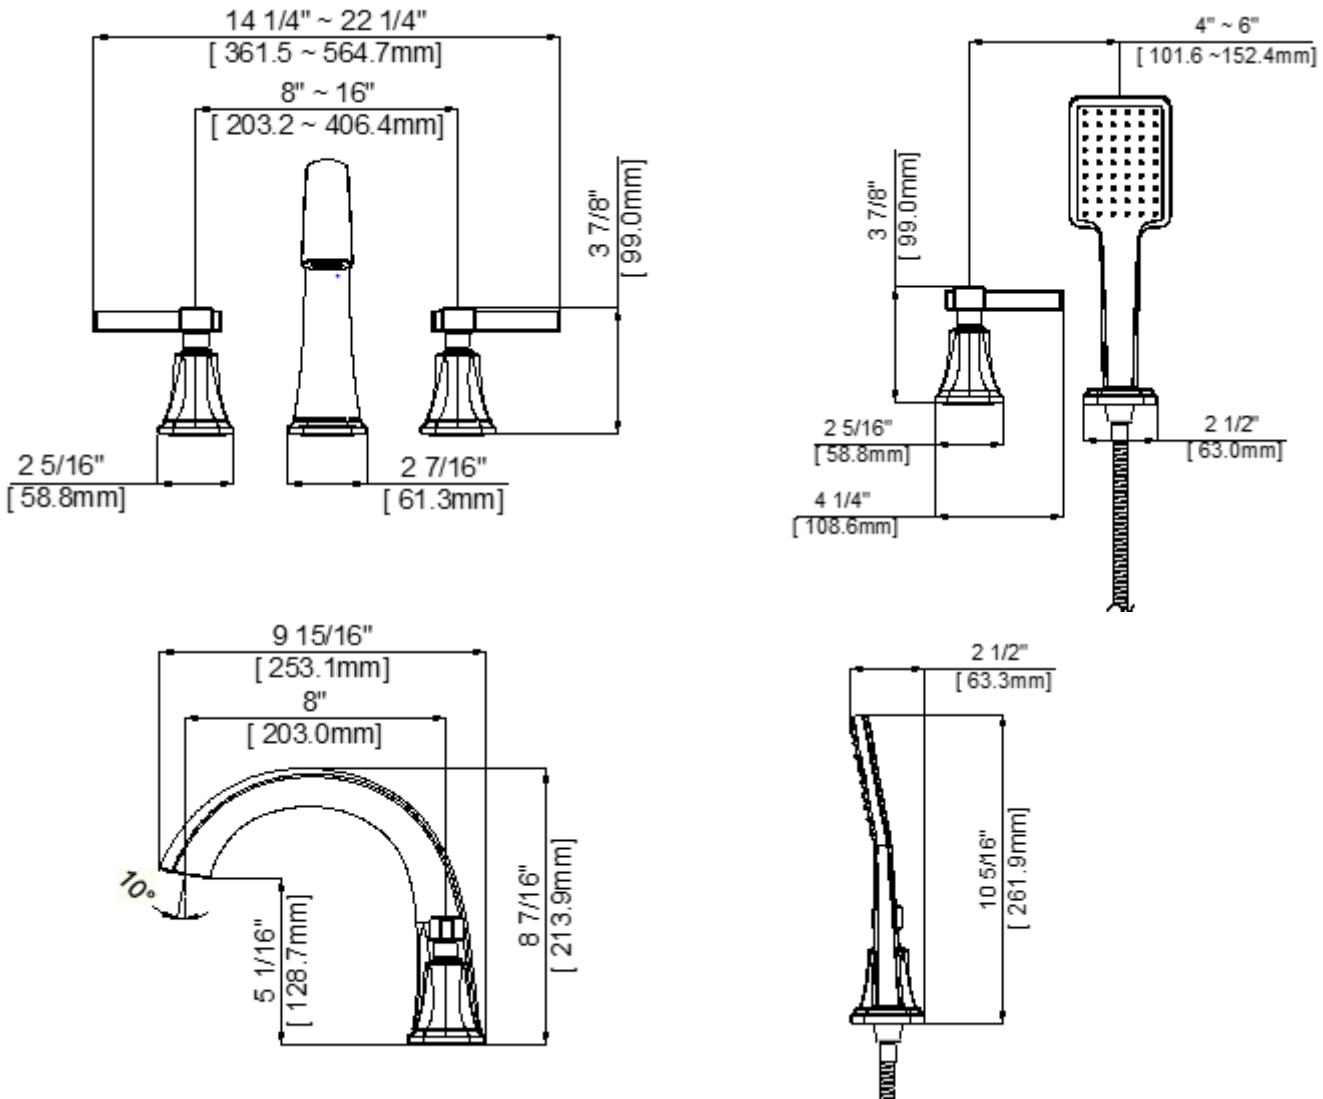

5 Hole Roman Tub Trim

Garniture de baignoire romaine à 5 orifices

Piezas exteriores para bañera tipo romana de 5 agujeros

Product Specifications

LUXART®

Lumino®

LUM341-PSCP
LUM341-PSBN
LUM341-PSORB
LUM341-PSPBB

Contact your sales representative for more information or visit our website at luxartcollection.com

Revised 6/3/2021