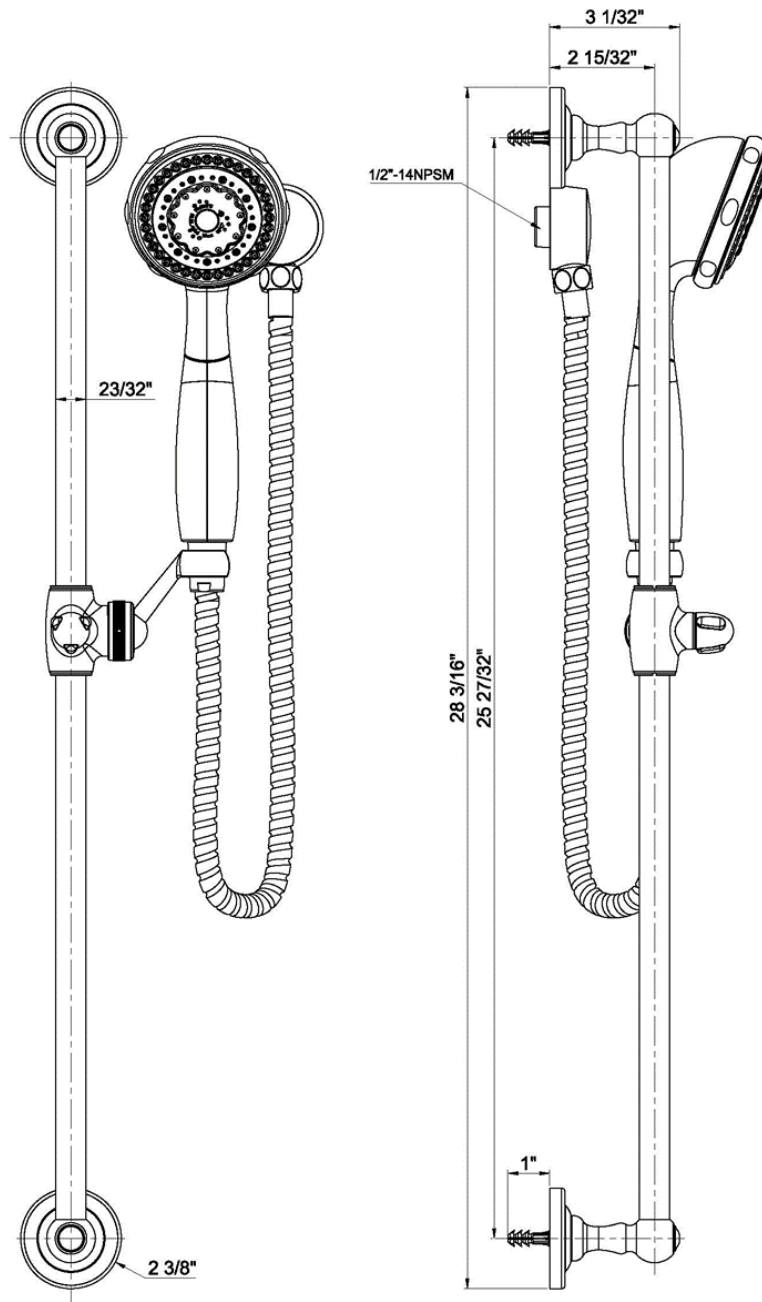

72" Personal Shower System

Système de douche individuelle de 72 po
Sistema de ducha personal de 72"

Product Specifications

LUXART®

CLASSICO

LCPSYS72LF-CP
LCPSYS72LF-BN
LCPSYS72LF-ORB

Contact your sales representative for more information or visit our website at luxartcollection.com

Revised 8/13/2018