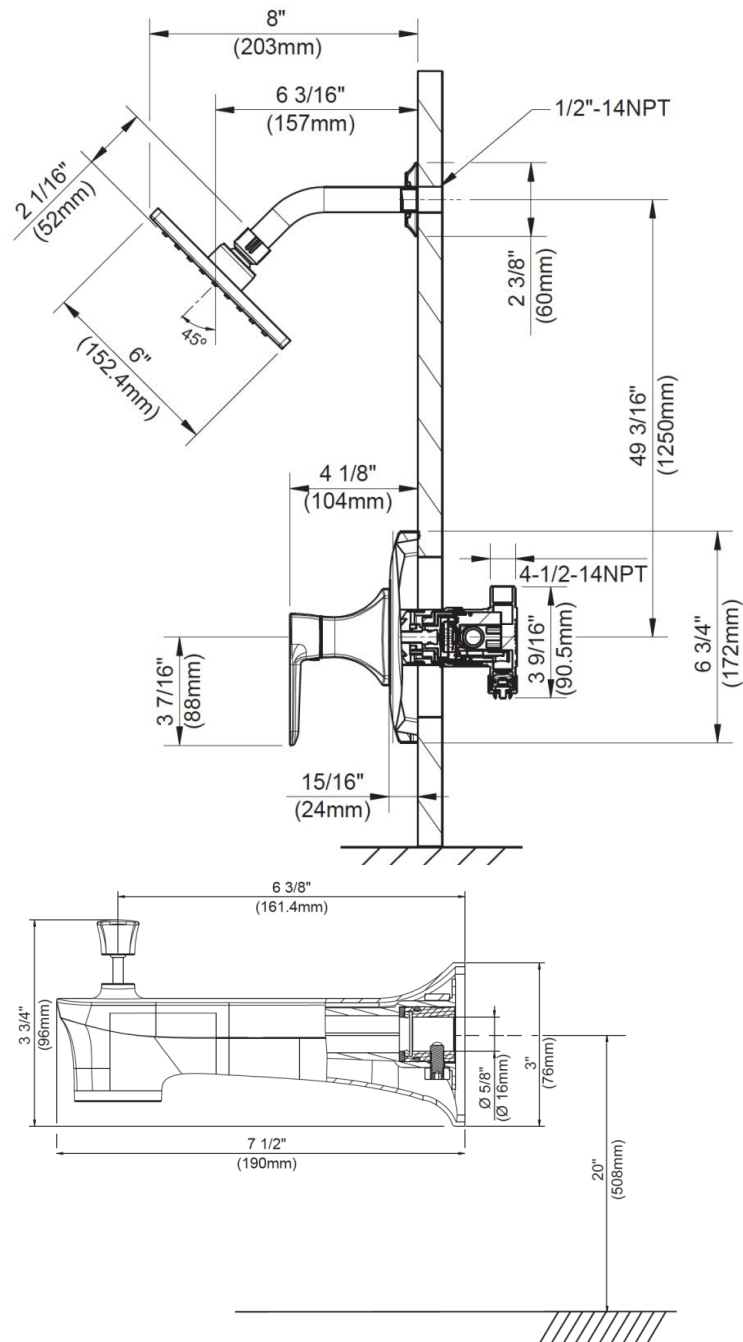

Tub & Shower Trim

Garniture pour baignoire et douche
Piezas exteriores para bañera y ducha

Product Specifications

LUXART®

SÖLV™

SL411TO18-CP
SL411TO18-BN

Contact your sales representative for more information or visit our website at luxartcollection.com