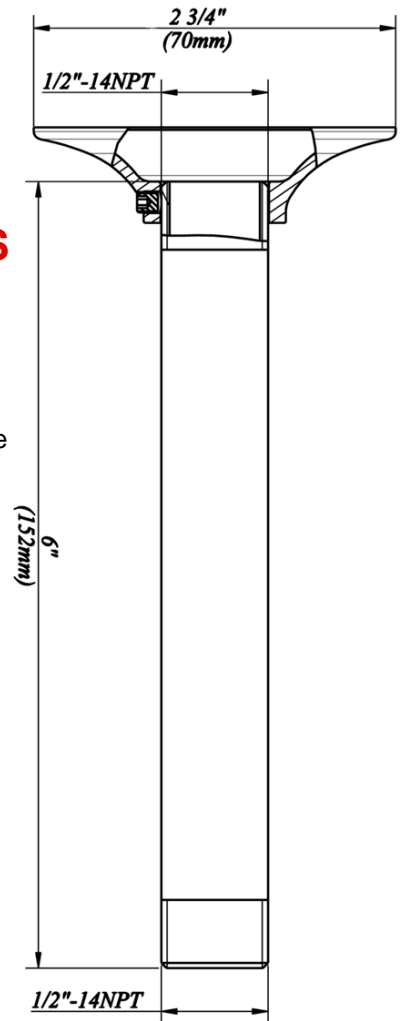

AVAILABLE FINISHES / FINIS OFFERTS / DISTINTOS ACABADOS:

- Polished Chrome / Chrome poli / Cromo lustrado (CP)
- PVD Brushed Nickel / PVD Nickel brossé / PVD Níquel cepillado (BN)
- Oil Rubbed Bronze / Bronze poncé à l'huile / Bronce lustrado al aceite (ORB)

Contact your sales representative for more information or visit our website at luxartcollection.com