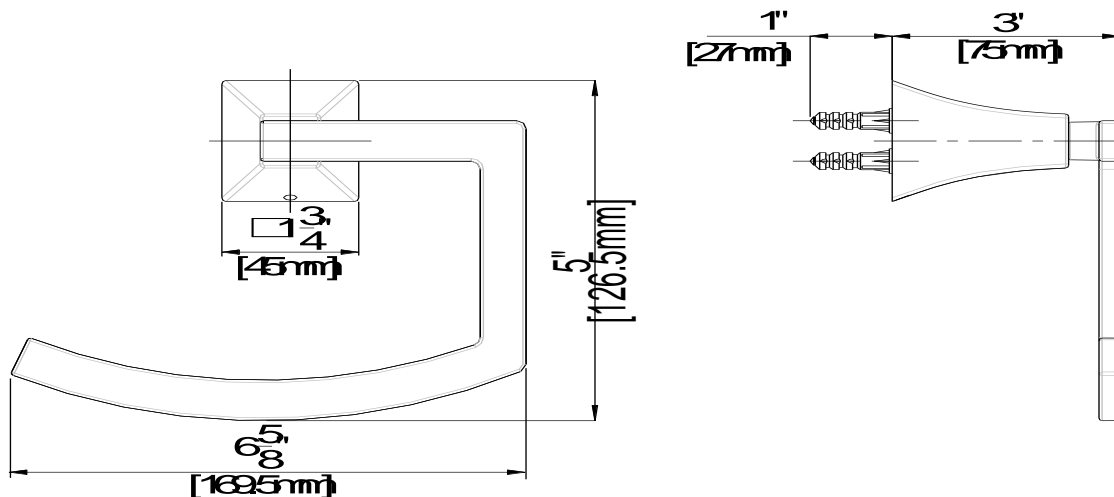

CARACTERÍSTICAS

- Coordina con la suite de Velero
- Incluye accesorios de montaje y pernos de sujeción
- Construcción de metal