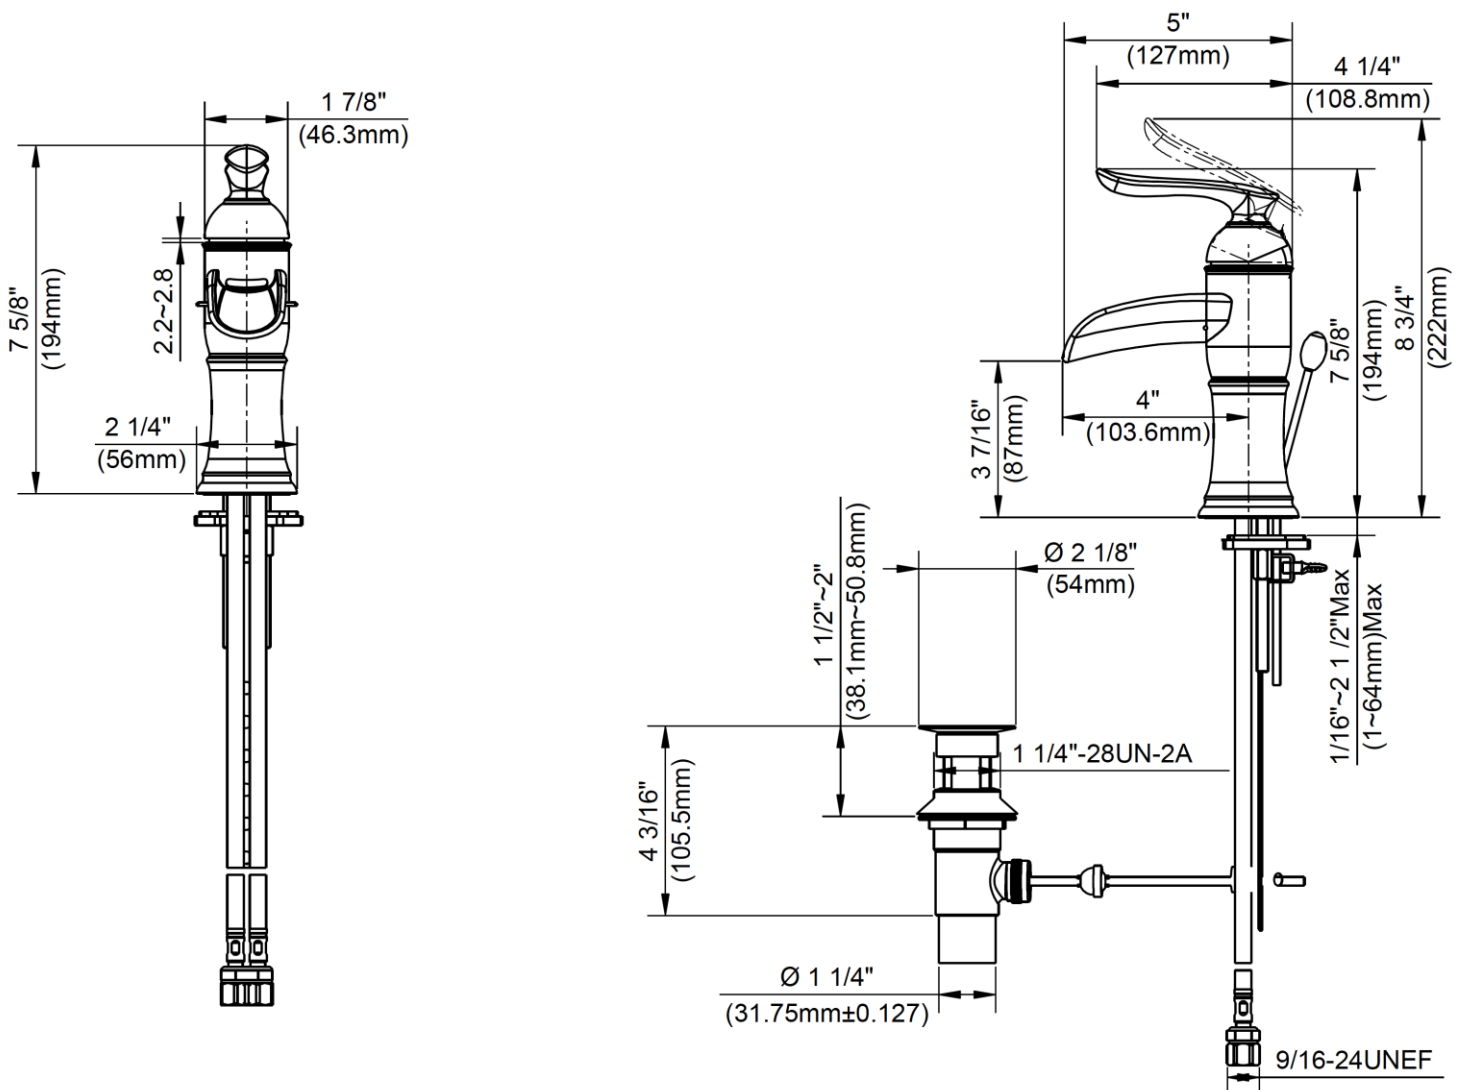

Single Post Mount Faucet with Open Spout

Socle de colonne unique avec canal ouvert
Grifo con base de columna con canal abierto

Product Specifications

LUXART®

BRITANNIA®

BRL211OS-PUCP
BRL211OS-PUBN
BRL211OS-PUORB

Contact your sales representative for more information or visit our website at luxartcollection.com

Revised 7/10/2020