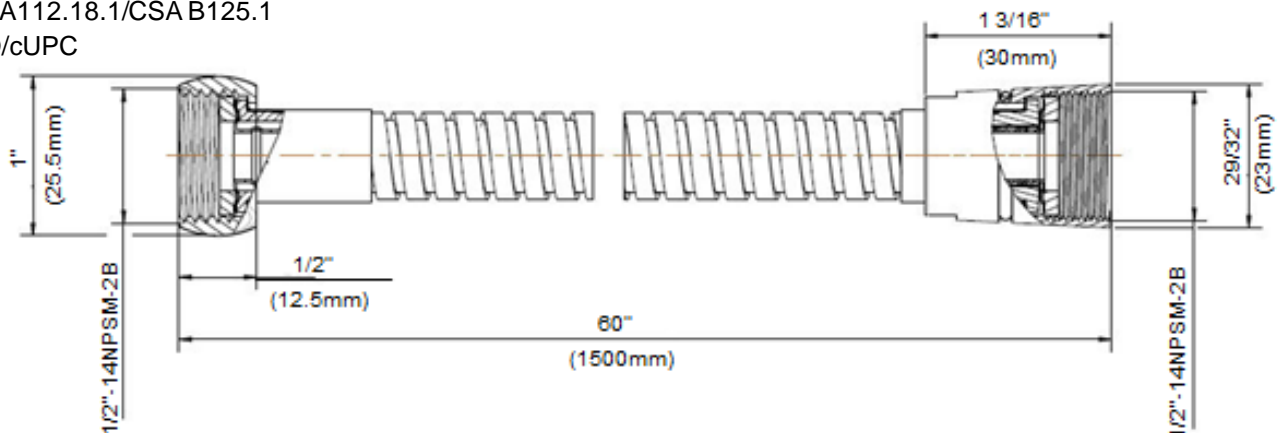

60" Handshower Hose

Tuyau de douche à main de 60 po
Manguera para ducha de mano de 60"

Product Specifications

LUXART®

LS60MH-CP
LS60MH-BN
LS60MH-BLM
LS60MH-ORB
LS60MH-PBB
LS60MH-PN

FEATURES

- 1/2" -14 NPSM Connection
- Brass Connectors
- Stainless Steel Hose
- 100% Factory Pressure Tested

- ASME A112.18.1/CSA B125.1
- IAPMO/cUPC

CARACTÉRISTIQUES

- Raccord NPSM ½ po-14
- Connecteurs en laiton
- Tuyau en inox
- Pression vérifiée en usine- 100%

CARACTERÍSTICAS

- Conexión de ½" - 14 NPSM
- Conectores de bronce
- Manguera de acero inoxidable
- Probado en fábrica bajo presión al 100%