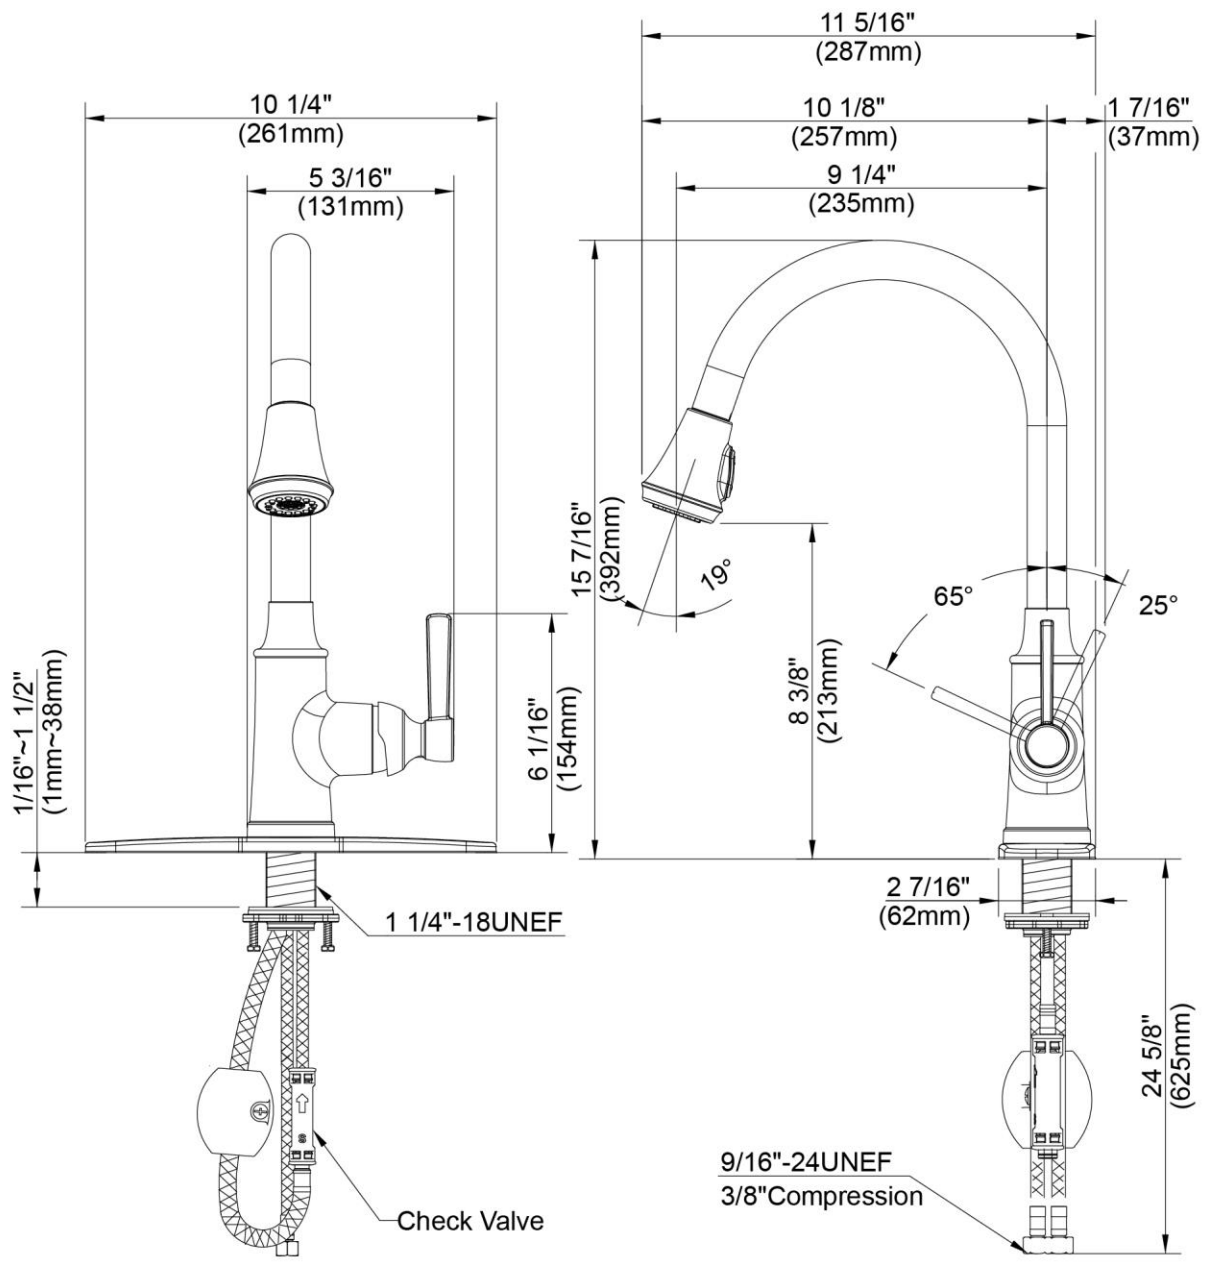

## CARACTÉRISTIQUES

- DockTite retrartrait de tuyau
- Options d'installation de Flex-Mount
- Levier en métal
- Cartouche disque céramique
- Tuyaux en laiton sans plomb\*
- Comprend une plaque de pont optionnelle, une soupape de retenue et un connecteur rapide
- Brise-jet économiseur d'eau
- Débit maximum: 1,75 gal/min à 60 lb/po<sup>2</sup>
- Pression vérifiée en usine- 100%

## CARACTERÍSTICAS

- DockTite retracción de la manguera
- Opciones de instalación de Flex-Mount
- Manija de palanca de metal
- Cartucho de disco cerámico
- Conductos de agua de bronce sin plomo\*
- Incluye placa de cubierta opcional, válvula de retención y conector rápido
- Aireador para ahorrar agua
- Flujo máximo: 1,75 GPM @ 60 PSI
- Probado en fábrica bajo presión al 100%

# Pull-Down Kitchen Faucet

Robinet de cuisine à bec arroseur  
Grifo extraíble de cocina

Product Specifications

LUXART®

*Adele*®

**AD137-CP**  
**AD137-BN**  
**AD137-ORB**  
**AD137-PBB**

Contact your sales representative for more information or visit our website at [luxartcollection.com](http://luxartcollection.com)