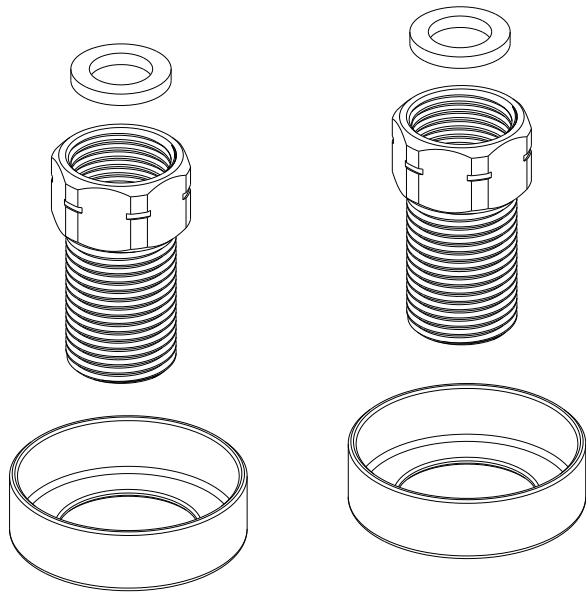

Faucet Extension Kit

Nécessaire de rallonge de robinet
Juego de extensión del grifo

Product Specifications

LUXART®

LOEXT4

FEATURES

- For use with EB241-PU, PT241-PU, PO241-PU, PO241E-PU and VE241-PU
- 1-1/4" Extension
- Lead Free if used with compliant faucet

CARACTÉRISTIQUES

- Utiliser avec EB241-PU, PT241-PU, PO241-PU, PO241E-PU et VE241-PU
- Extension de 1-1/4 po
- Sans plomb si utilisé avec un robinet conforme

CARACTERÍSTICAS

- Para usar con EB241-PU, PT241-PU, PO241-PU, PO241E-PU y VE241-PU
- Extensión de 1-1/4"
- Sin plomo si se utiliza con grifo compatible