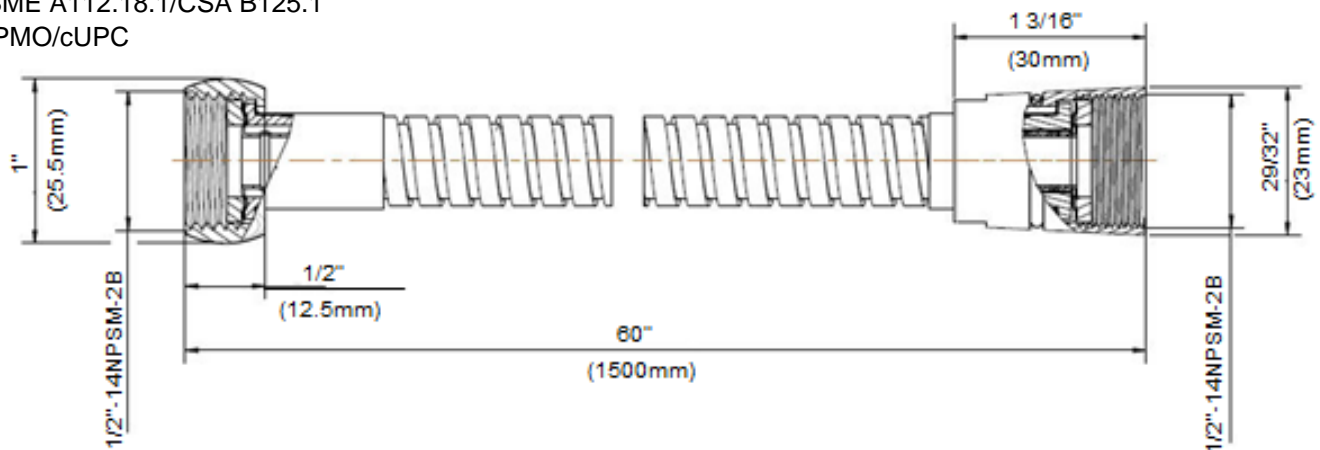

NORMAS Y ESTÁNDARES APLICABLES

El modelo especificado reúne o sobrepasa las siguientes condiciones

- ASME A112.18.1/CSA B125.1
- IAPMO/cUPC