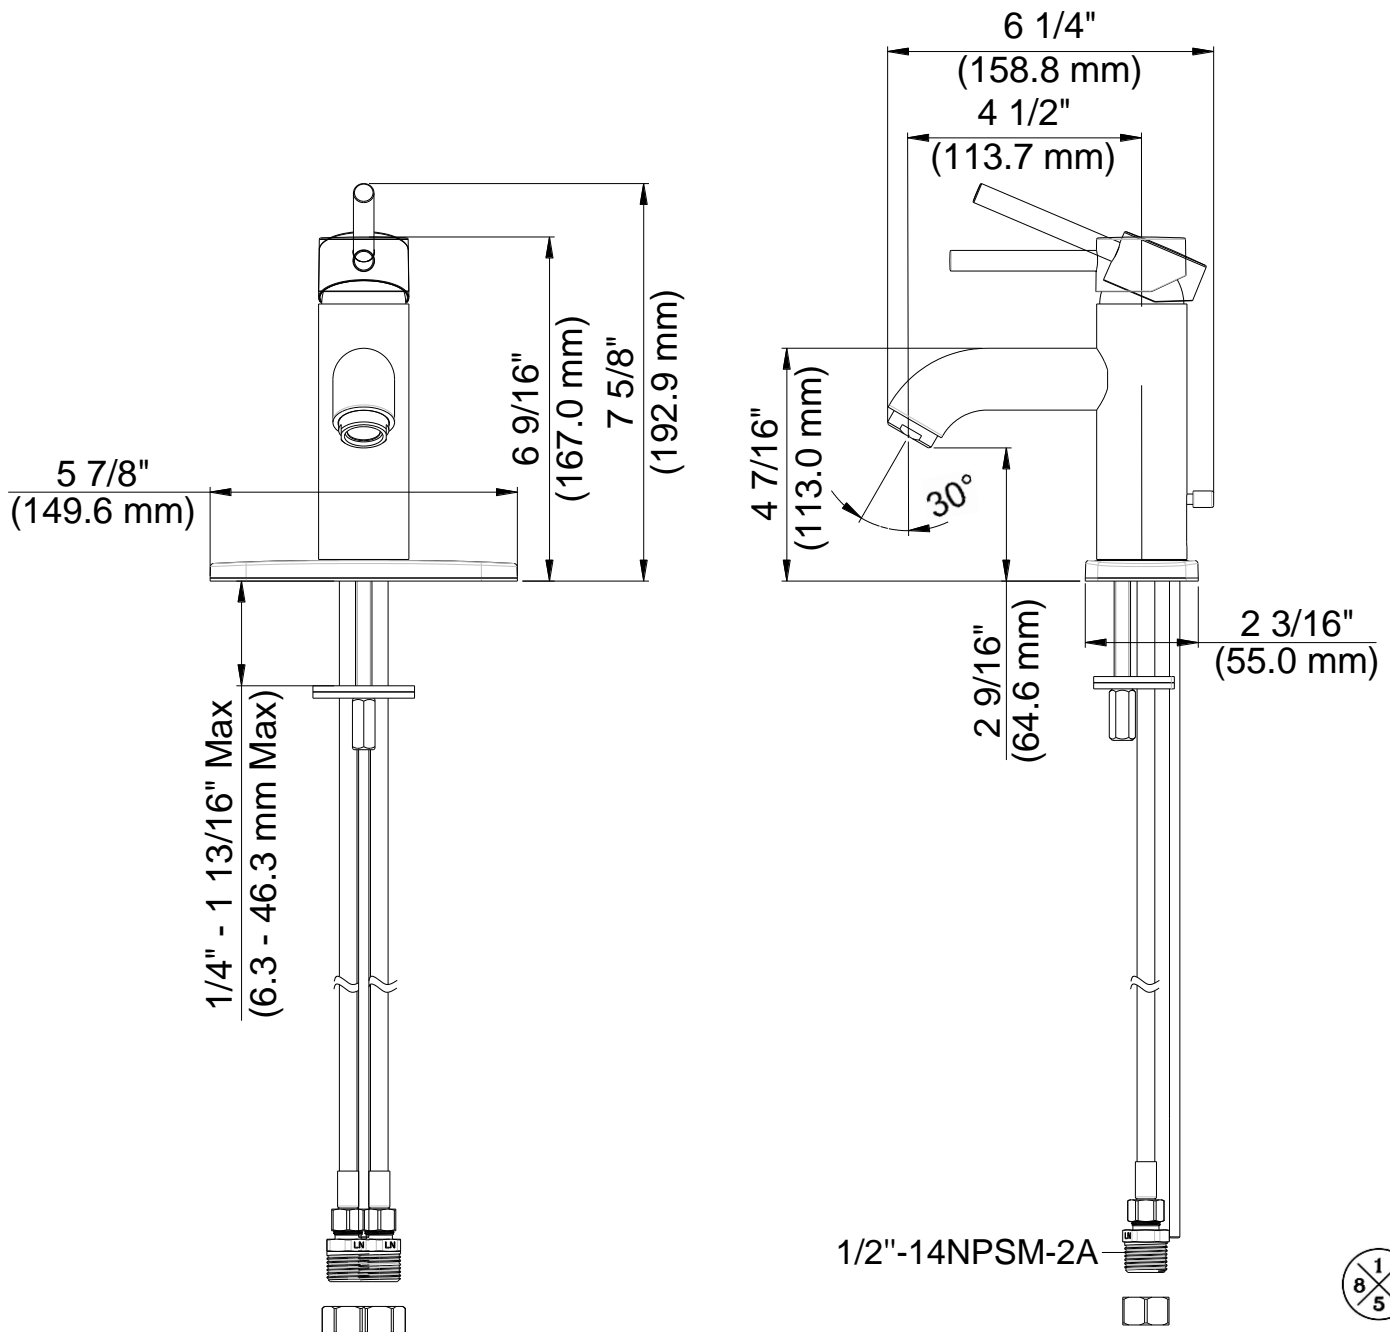

Single Post Mount Faucet

Socle de colonne unique
Grifo con base de columna

Product Specifications

LUXART®

AERRO® A211E-PUCP A211E-PUBN A211E-PUBLM

Contact your sales representative for more information or visit our website at luxartcollection.com