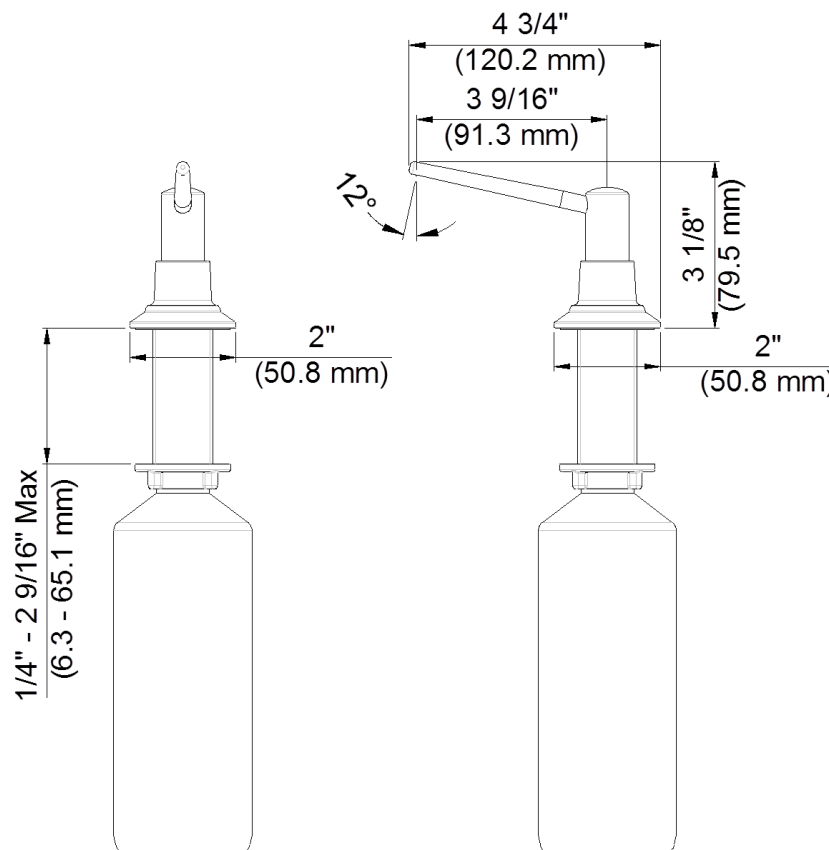

Soap Dispenser

Distributeur à savon
Dispensador de jabón

Product Specifications

LUXART®

LCSD-CP
LCSD-BN
LCSD-BLM
LCSD-PN

FEATURES

- Maximum Capacity: 16 Ounces (500 ml)

CARACTÉRISTIQUES

- Capacité maximale: 16 oz (500 ml)

CARACTERÍSTICAS

- Capacidad máxima: 16 oz (500 ml)

AVAILABLE FINISHES / FINIS OFFERTS / DISTINTOS ACABADOS:

- Polished Chrome / Chrome poli / Cromo lustrado (CP)
- PVD Brushed Nickel / PVD Nickel brossé / PVD Níquel cepillado (BN)
- Matte Black / Noir Mat / Negro Mate (BLM)
- PVD Polished Nickel / PVD Nickel poli / PVD Níquel lustrado (PN)