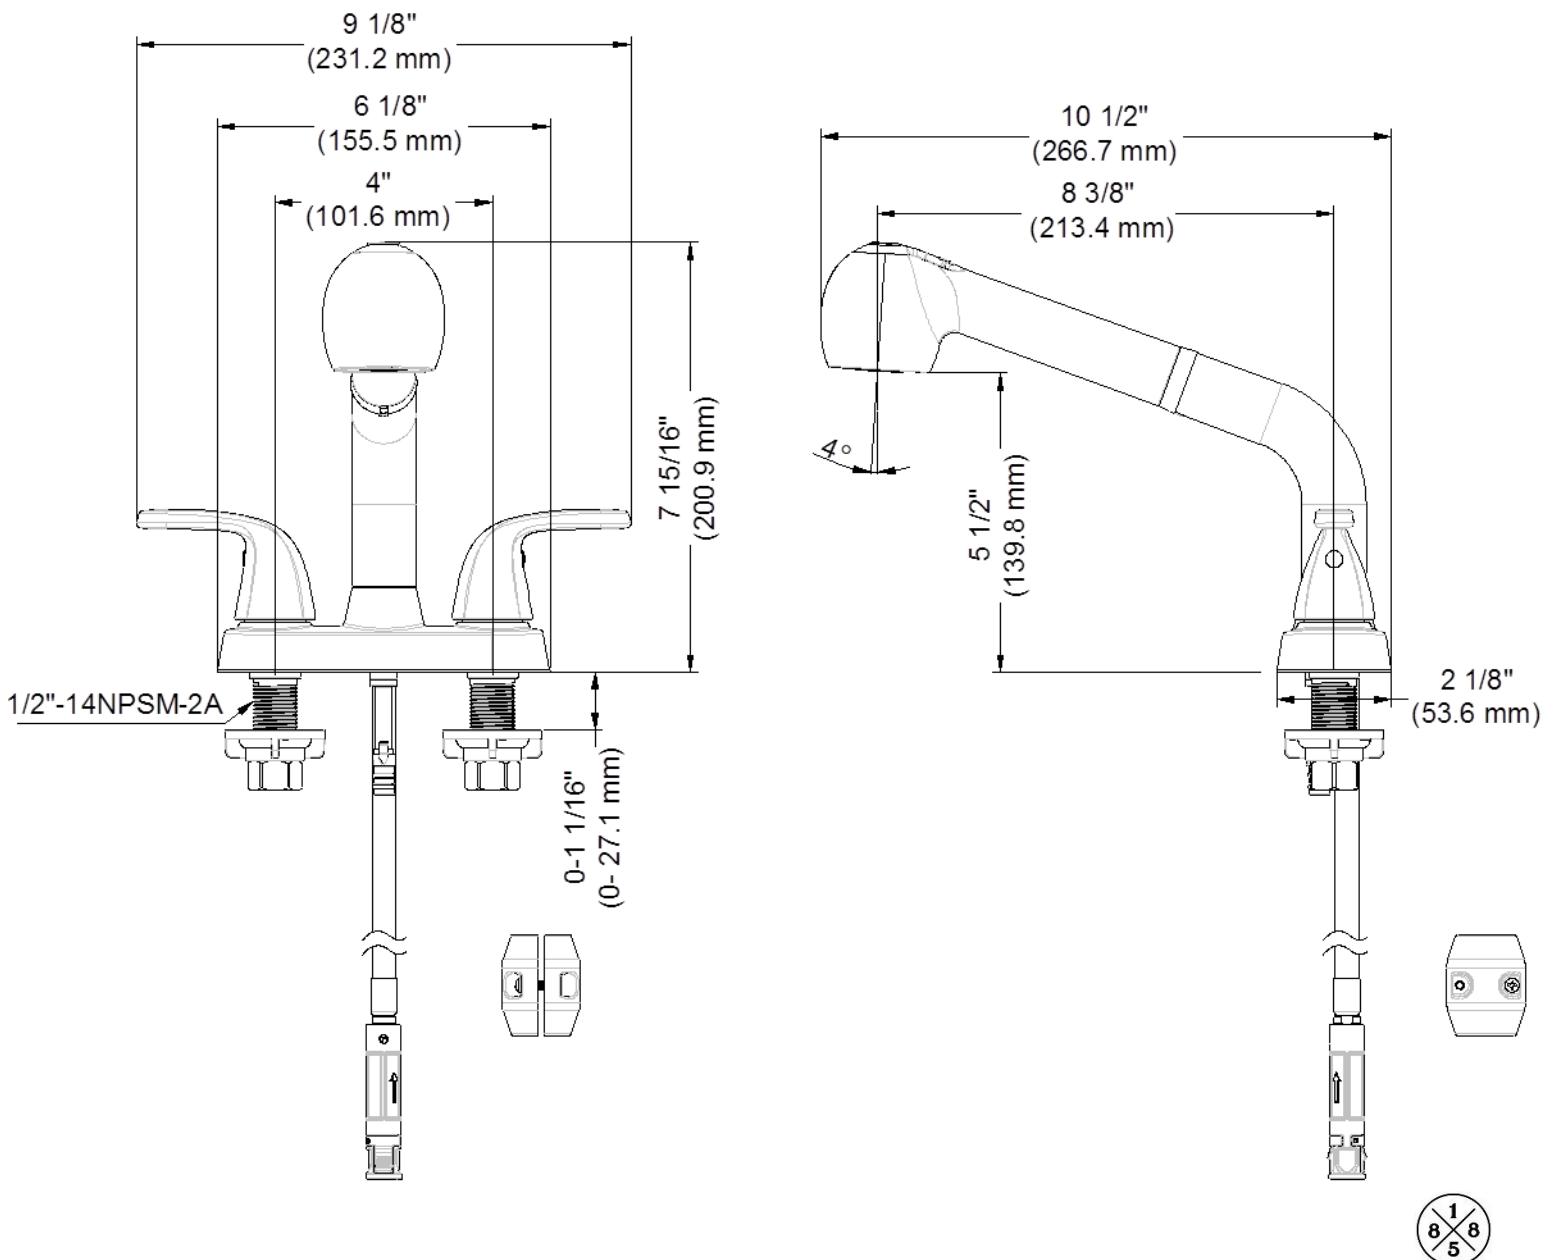

FEATURES

- Metal Lever Handles
- Fits 4" Center Holes
- Ceramic Disc Cartridge
- Lead Free* Brass Waterways
- Includes Check Valve and Quick Connector
- Max Flow Rate: 2.2 GPM @ 60 PSI
- 100% Factory Pressure Tested

CARACTÉRISTIQUES

- Leviers en métal
- Pour robinet à entraxe 4 po
- Cartouche disque céramique
- Tuyaux en laiton sans plomb*
- Inclut une soupape de retenue et un connecteur rapide
- Débit maximum: 2,2 gal/min à 60 lb/po²
- Pression vérifiée en usine- 100%

CARACTERÍSTICAS

- Manijas de palanca de metal
- Se adapta a los orificios centrales de 4"
- Cartucho de disco cerámico
- Conductos de agua de bronce sin plomo*
- Incluye válvula de control y conector rápido
- Flujo máximo: 2,2 GPM @ 60 PSI
- Probado en fábrica bajo presión al 100%

Pull-Out Laundry Faucet

Robinet de bac à lessive à douchette rétractable
Grifo retractable para lavandería

Product Specifications

MAINLINE®

MAINLINE WashForce™ 644-CP

Contact your sales representative for more information or visit our website at mainlinecollection.com