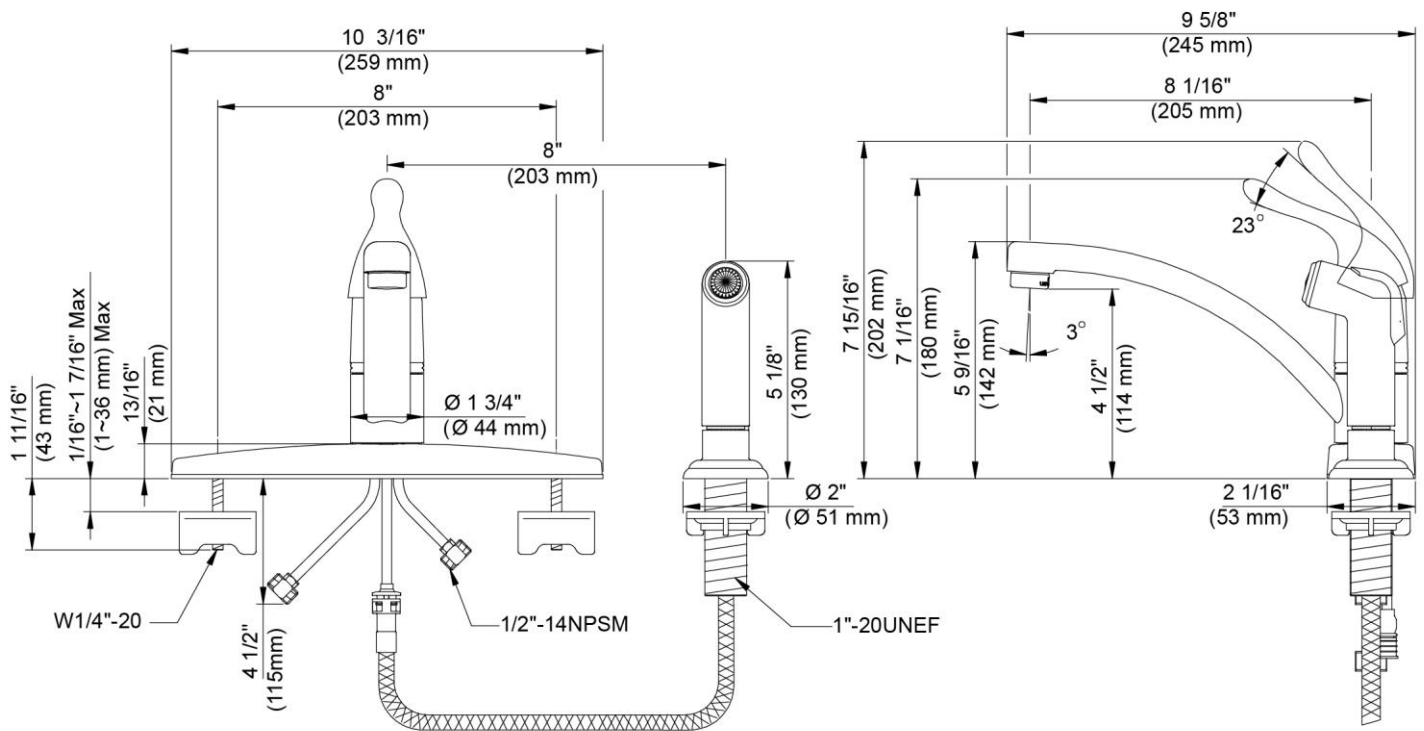

Madeline

**MA131CDE-WSCP
MA131CDE-WSBN**