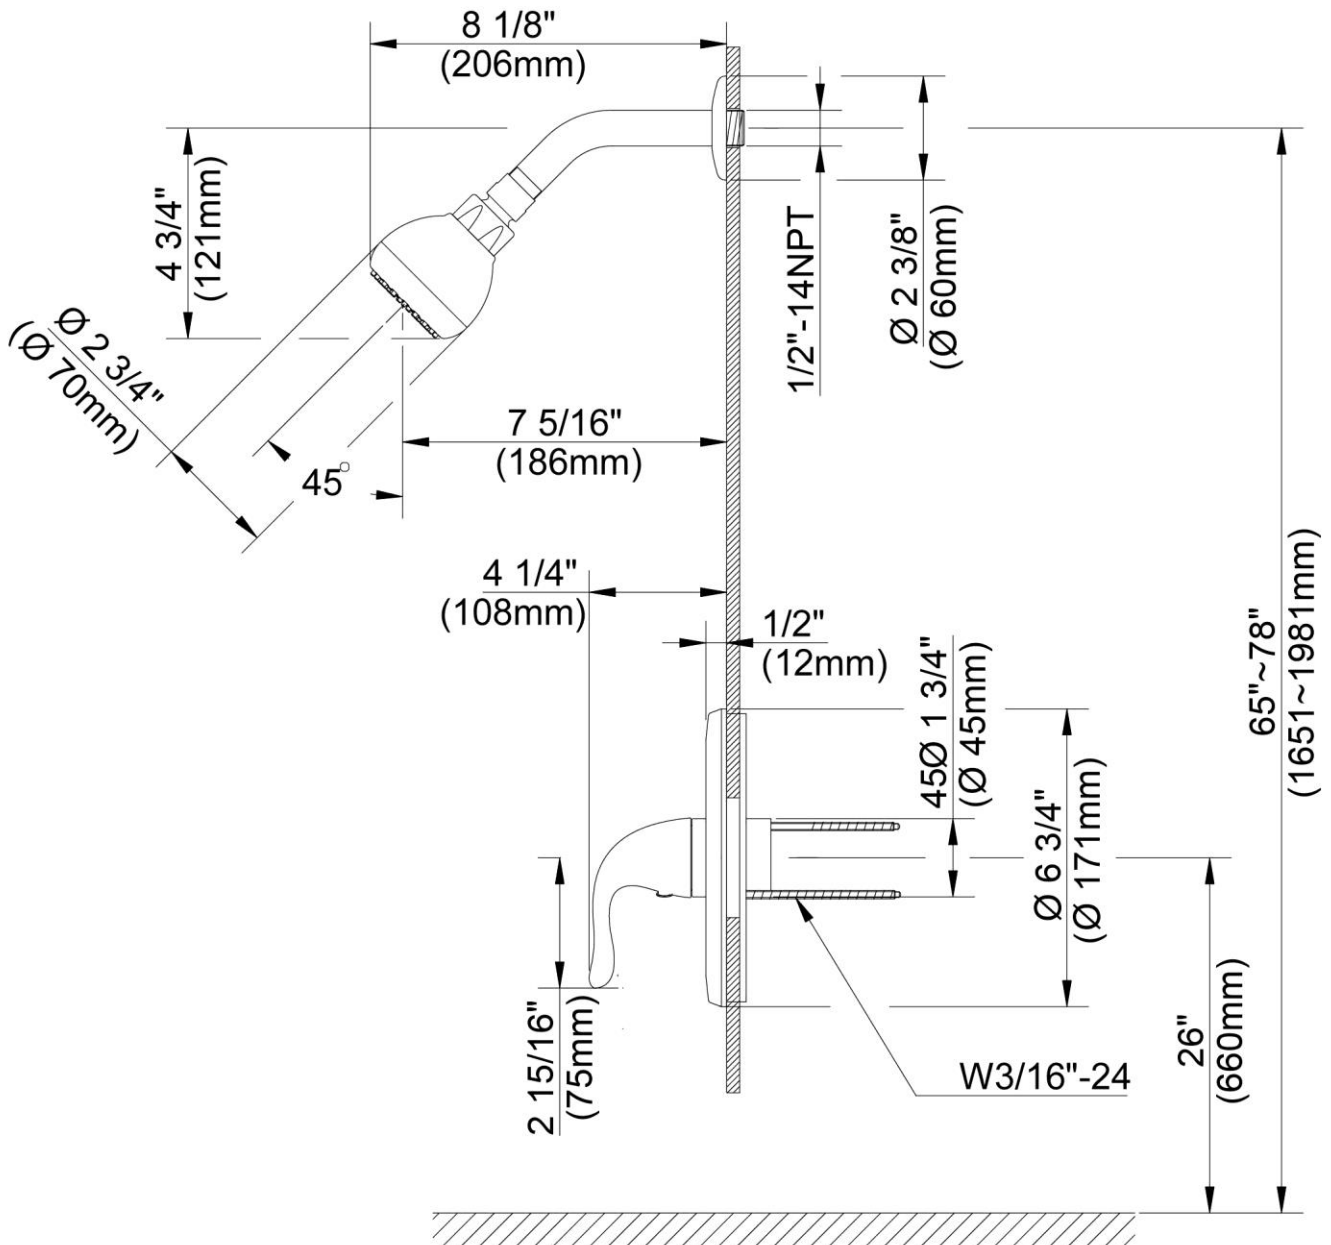

## FEATURES

- Requires 410V Rough-In Valve
- 1/2" -14 NPT Connection
- Metal Lever Handle
- Self Cleaning Shower Head
- Single Function Spray
- Max Flow Rate: 1.75 GPM @ 80 PSI
- 100% Factory Pressure Tested

## CARACTÉRISTIQUES

- Valve de robinetterie brute 410V requise
- Raccord NPT ½ po-14
- Levier en métal
- Pomme de douche autonettoyante
- Jet à fonction unique
- Débit maximum: 1,75 gal/min à 80 lb/po<sup>2</sup>
- Pression vérifiée en usine- 100%

## CARACTERÍSTICAS

- Válvula enfoscada 410V requerida
- Conexión de ½" - 14 NPT
- Manija de metal
- Cabeza de ducha autolimpiadora
- Rociador de función simple
- Flujo máximo: 1,75 GPM @ 80 PSI
- Probado en fabrica bajo presión al 100%

# Shower Only Trim

Garniture de douche seulement  
Pieza exterior para ducha

Product Specifications

*Madeline*

**MA511TOLF-CP  
MA511TOLF-BN**

Contact your sales representative for more information or visit our website at [mainlinecollection.com](http://mainlinecollection.com)