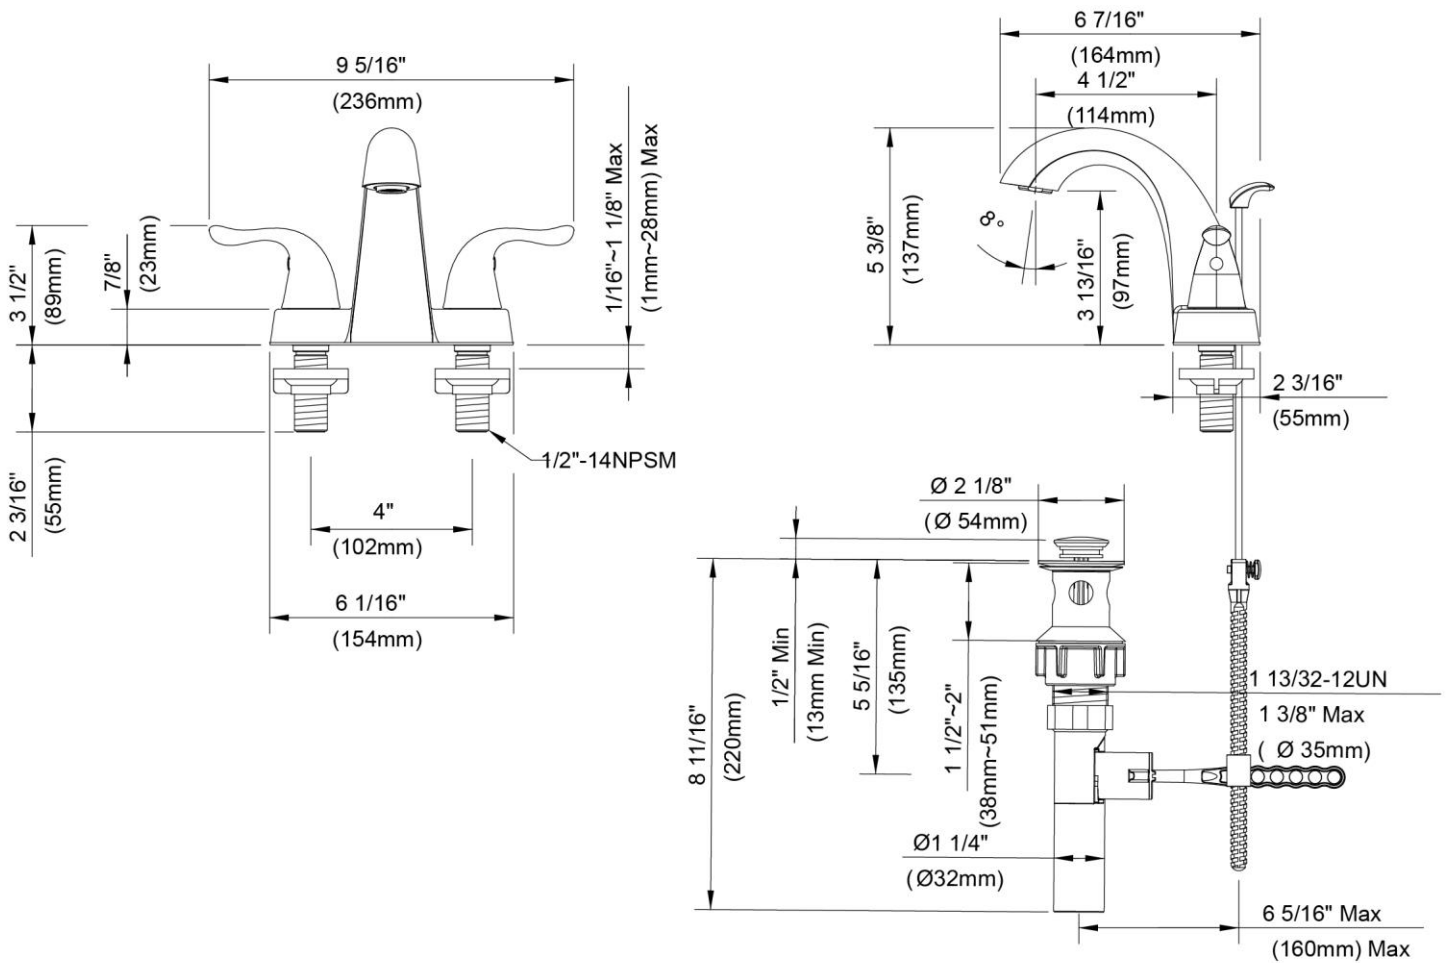

Madeline

MA241CDE-PUCP MA241CDE-PUBN