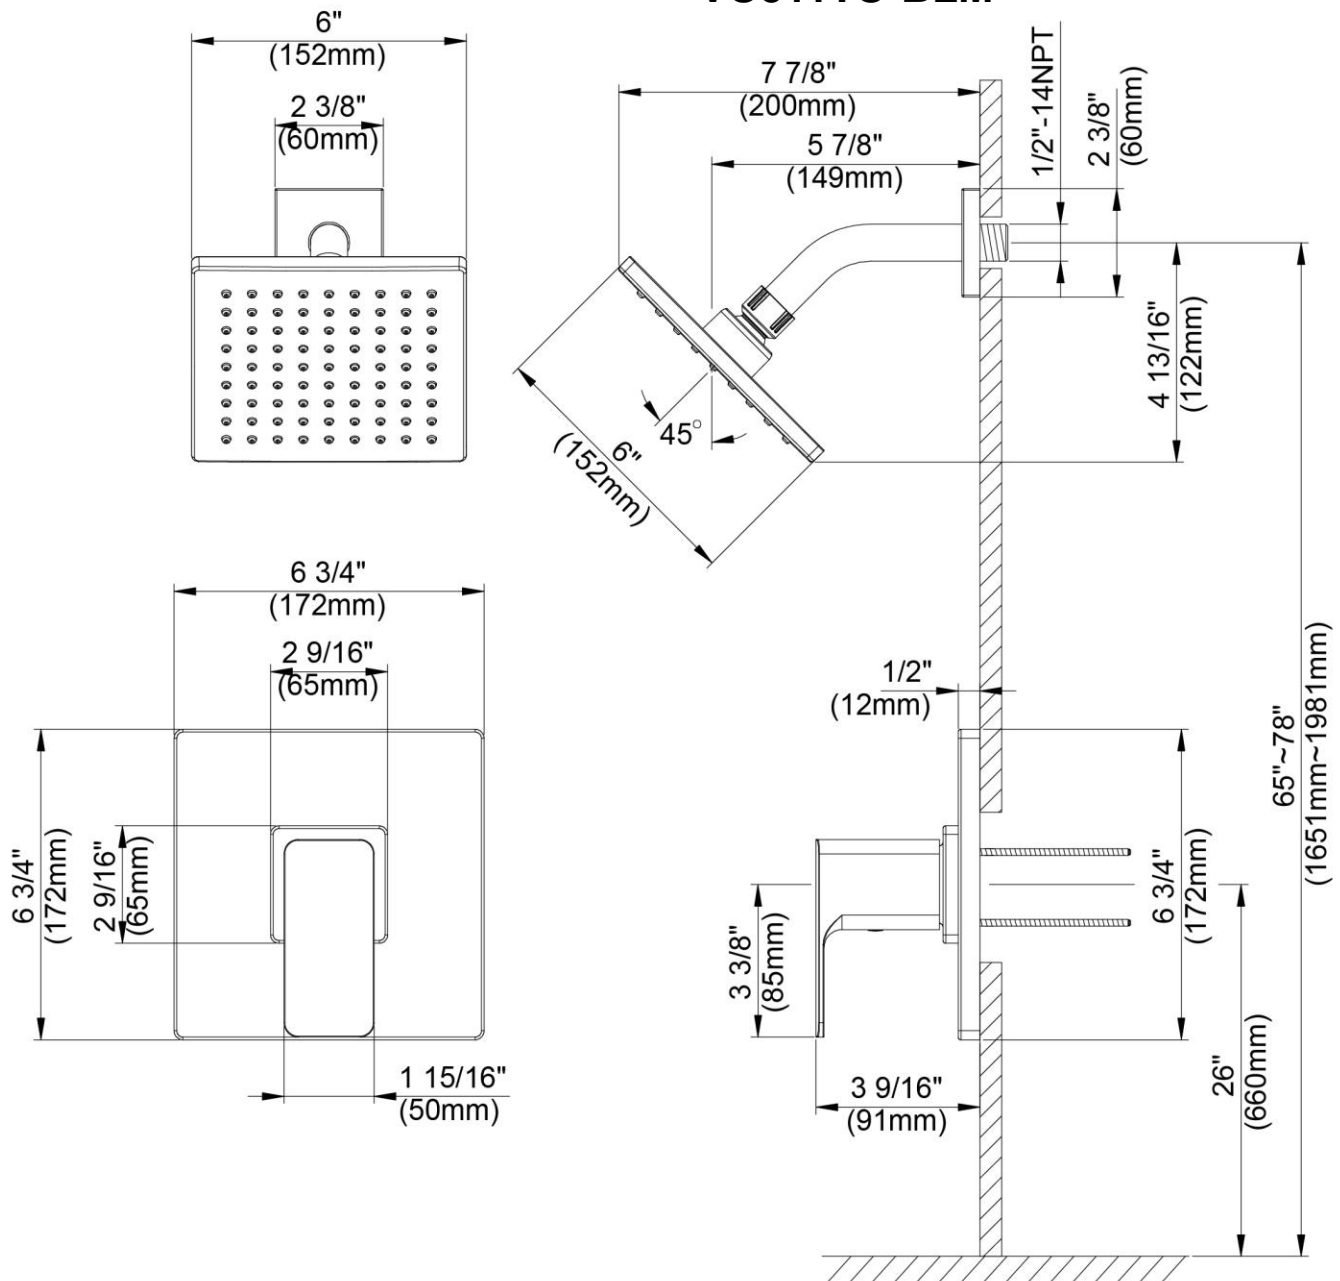

VODOX

VO511TO-CP
VO511TO-BN
VO511TO-BLM