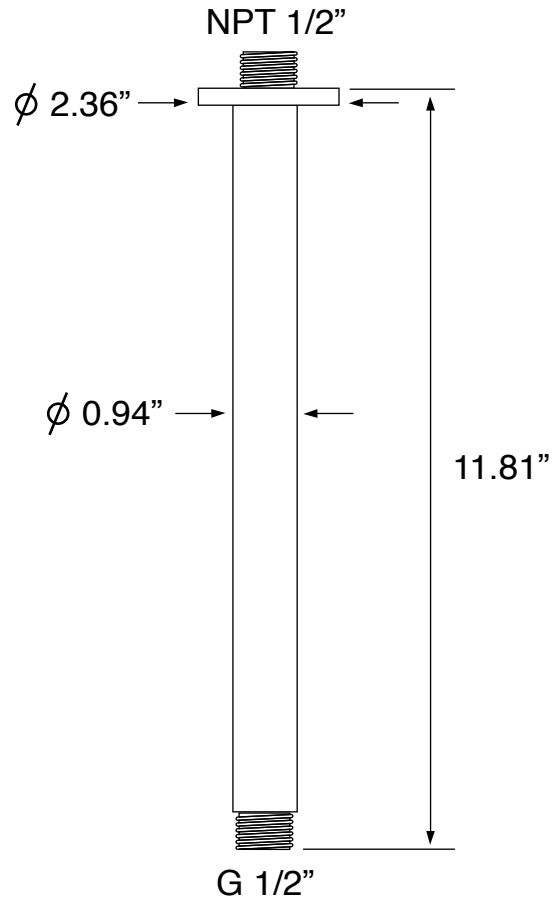

Shower Arm

Remer 347N30US-CR

Shower Head

Remer 359SS-CR