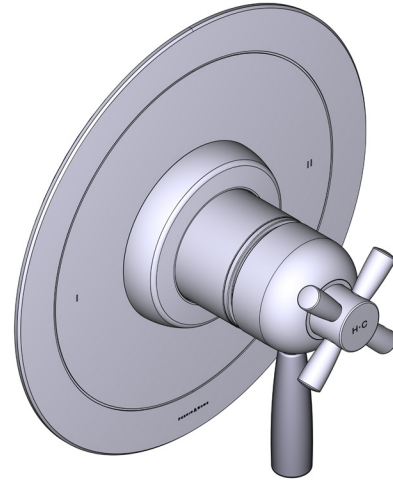

ESPECIFICACIONES

DESCRIPCIÓN

- Combina tecnologías termostáticas y de equilibrio de presión
- Control de temperatura de configuración única
- Control de temperatura y volumen con desviador
- 2 funciones exclusivas (compatible con CEC)
- La válvula empotrada se vende por separado:
  - Pida la válvula empotrada de equilibrio térmico y de presión R23
  - Kit de extensión R23 de 1-1/4" disponible, pida el kit EXT23KIT114
  - Kit de extensión R23 de 3/4" disponible, pida el kit EXT23KIT34

CARTUCHO

- 0-915 (Incluido)

ESTÁNDARES

- ASME A112.18.1

GARANTÍA

- La mayoría de los productos o piezas cuentan con "Garantías Limitadas" por defectos de fabricación. A los clientes en EE.UU. se les recomienda visitar houseofrohl.com/support y a los clientes en Canadá, houseofrohl.ca/support, para consultar las condiciones completas de la garantía de los productos y acabados.

Moldura Holborn^{MR} de equilibrio térmico y de presión de 1/2" con 2 funciones (Sin compartir)

MODELO DE BASE: U.THB44W1

UPC®