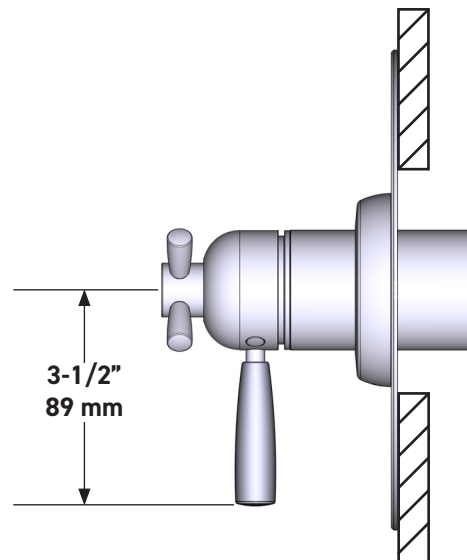

**Garniture de soupape thermostatique à équilibrage de pression de 1/2 po, à 2 fonctions (distinctes) Holborn<sup>MC</sup>**

**MODÈLE DE BASE : U.THB44W1**

UPC®

**For warranty or additional information, contact:**