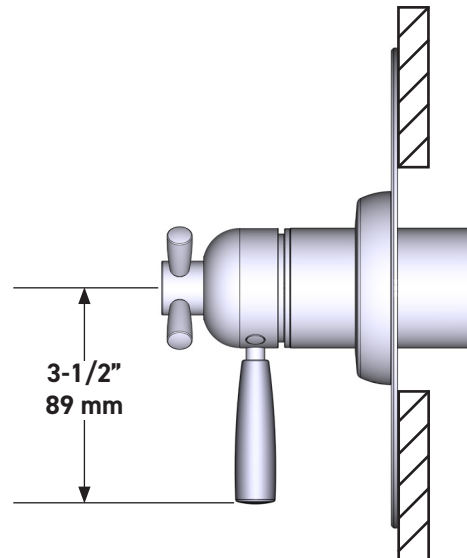

**Moldura Holborn<sup>MR</sup> de equilibrio térmico y de presión de 1/2" con 2 funciones (Sin compartir)**

**MODELO DE BASE: U.THB44W1**

UPC®

**For warranty or additional information, contact:**

**US Customers**