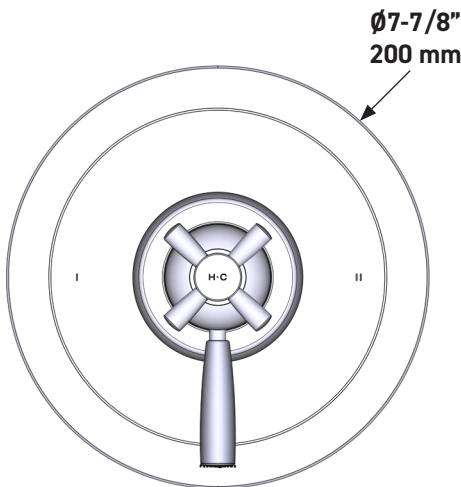

**Moldura Holborn<sup>MR</sup> de equilibrio térmico y de presión de 1/2" con 2 funciones (Sin compartir)**

**MODELO DE BASE: U.THB44W1**

UPC®

**For warranty or additional information, contact:**

**US Customers**