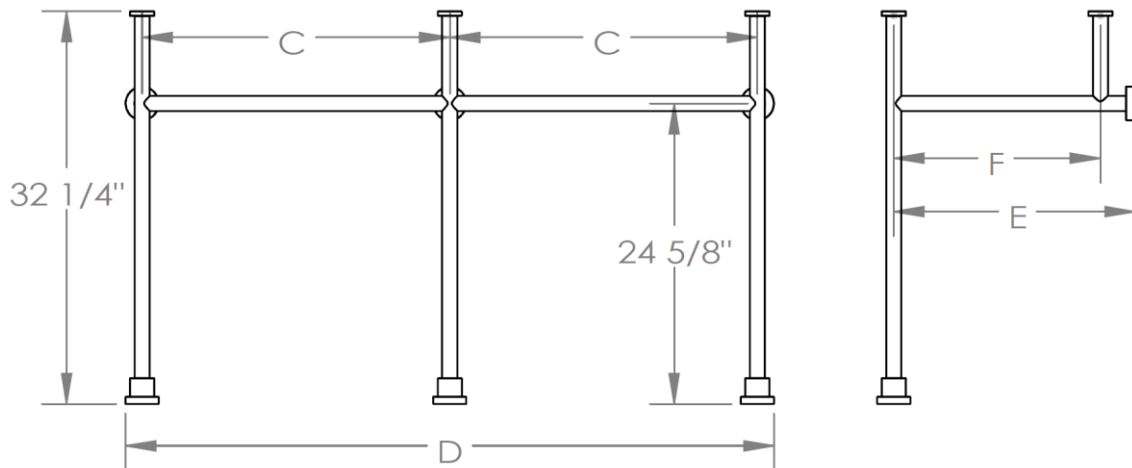

CON_-LFTST

Double Console Legs - Loft
Stone/ Marble/ Glass/ Wood Top

Model No.	C	D	E	F
CON60-LFTST	25 1/2"	53 3/4"	20"	17 1/8"
CON72-LFTST	31 1/2"	65 3/4"	20"	17 1/8"

WATERMARK DESIGNS 2/13/2019